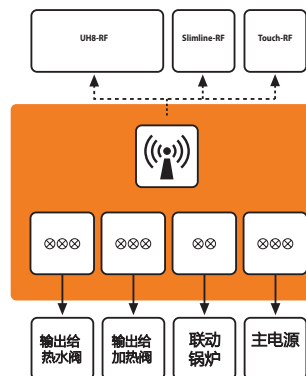

无线接收器

型号: RF-Switch

可与 UH8-RF 配合使用	Y
可与 RF-Link 配合使用	Y
可与 Slimline-RF 配合使用	Y
可与 Touch-RF 配合使用	Y
加热时段数	1
锅炉输出	1
生活热水加热时段数	1
指示灯	Y
导轨安装	N (表面安装)
电源	230v AC 50Hz 1 Phase
继电器最大负载	阻性 3 Amp
合计最大负载	阻性 9 Amp
IP 等级	IP20
安装尺寸(长*宽*厚)	108 x 90 x 24mm
重量	166g

电路板/接线图

产品尺寸 (mm)