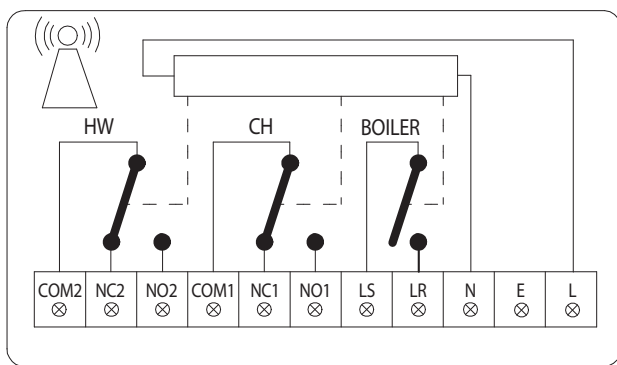

无线接收器

型号: RF-Switch

可与 UH8-RF 配合使用	Y
可与 RF-Link 配合使用	Y
可与 Slimline-RF 配合使用	Y
可与 Touch-RF 配合使用	Y
加热时段数	1
锅炉输出	1
生活热水加热时段数	1
指示灯	Y
导轨安装	N (表面安装)
电源	230v AC 50Hz 1 Phase
继电器最大负载	阻性 3 Amp
合计最大负载	阻性 9 Amp
IP 等级	IP20
安装尺寸(长*宽*厚)	108 x 90 x 24mm
重量	166g

电路板/接线图

产品尺寸 (mm)