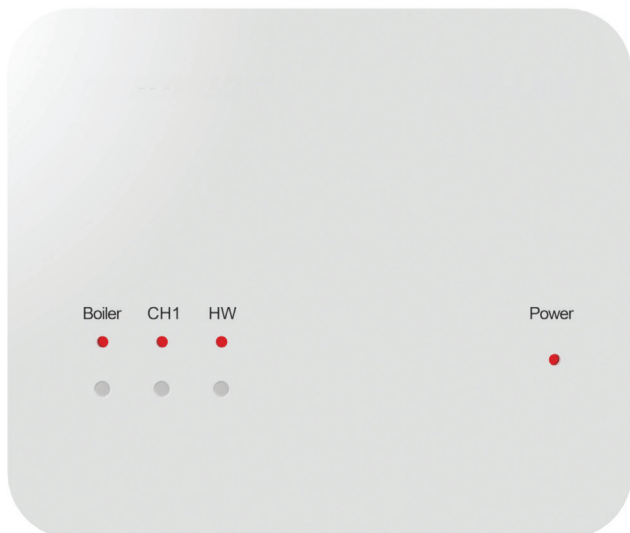

无线接收器

型号: RF-Switch

可与 UH8-RF 配合使用	Y
可与 RF-Link 配合使用	Y
可与 Slimline-RF 配合使用	Y
可与 Touch-RF 配合使用	Y
加热时段数	1
锅炉输出	1
生活热水加热时段数	1
指示灯	Y
导轨安装	N (表面安装)
电源	230v AC 50Hz 1 Phase
继电器最大负载	阻性 3 Amp
合计最大负载	阻性 9 Amp
IP 等级	IP20
安装尺寸(长*宽*厚)	108 x 90 x 24mm
重量	166g