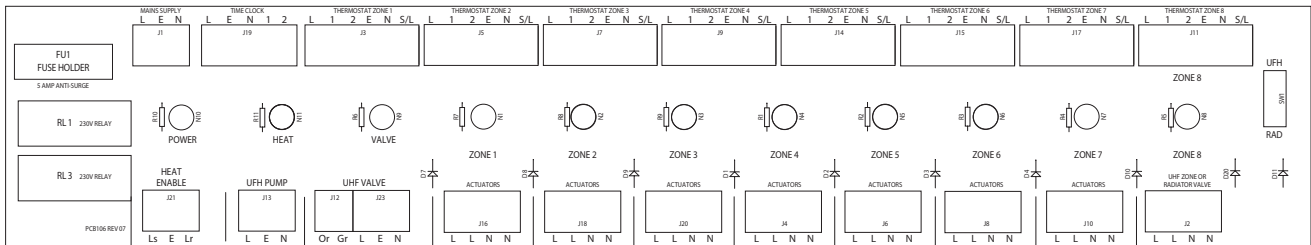

加热区域 (路) 数	8
生活热水加热区域 (路) 数	0
工作指示灯	Y
导轨安装	Y
电源	230v AC 50Hz 1 Phase
继电器最大负载	阻性 3 Amp
最大总负载	阻性 5 Amp
IP 等级	IP20
安装尺寸 (长, 宽, 厚)	384 x 148 x 60mm
重量	850g

电路板/接线图

产品尺寸 (mm)