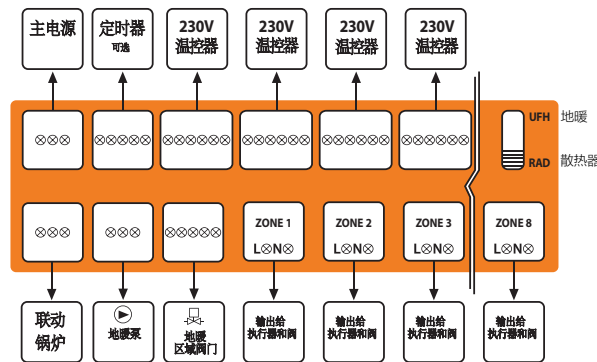

加热区域 (路) 数	8
生活热水加热区域 (路) 数	0
工作指示灯	Y
导轨安装	Y
电源	230v AC 50Hz 1 Phase
继电器最大负载	阻性 3 Amp
最大总负载	阻性 5 Amp
IP 等级	IP20
安装尺寸 (长, 宽, 厚)	384 x 148 x 60mm
重量	850g

电路板/接线图

产品尺寸 (mm)